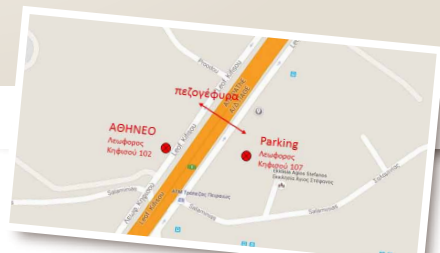

*Διεύθυνση: Λεωφ. Κηφισού 102, 122 41 Αιγάλεω [Διαθέσιμο parking εντός των εγκαταστάσεων της Αθηναϊκής Ζυθοποιίας, Λεωφ. Κηφισού 107]